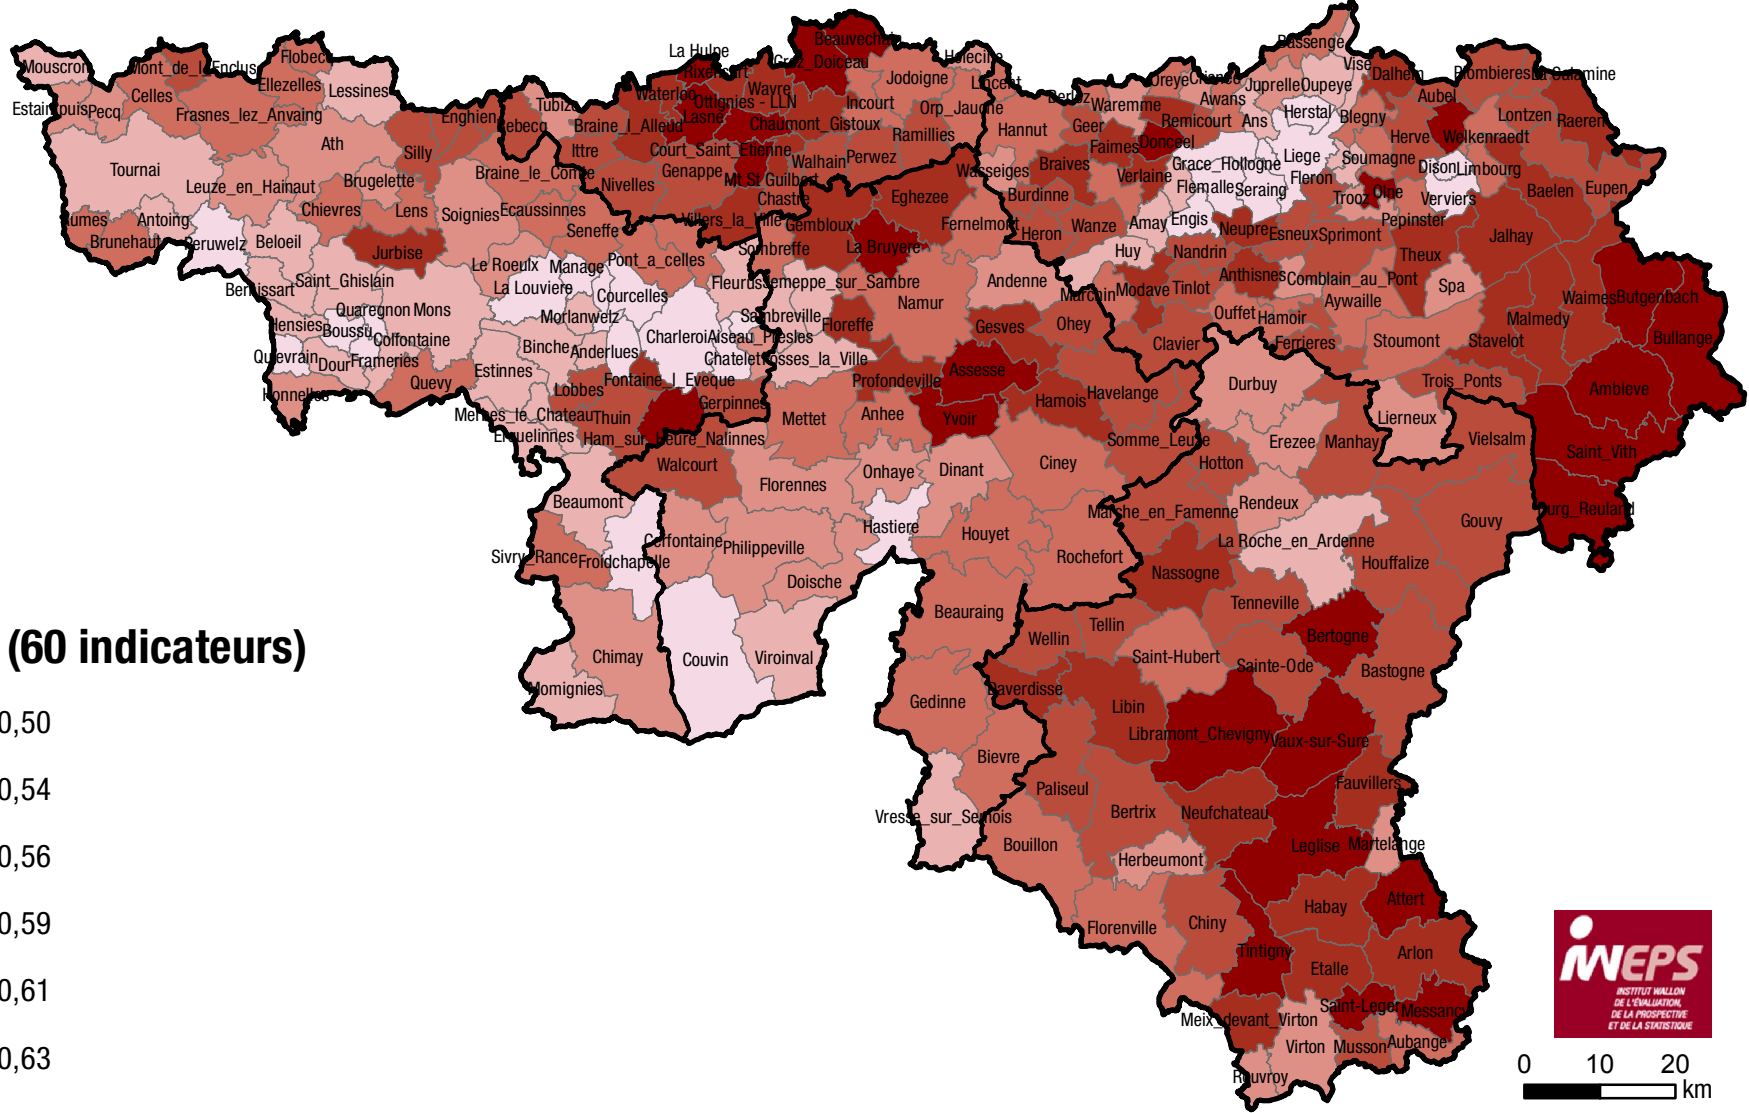

Comines-Waillon

ICBE 2015 (60 indicateurs)

- 0,43 - 0,50
- 0,51 - 0,54
- 0,55 - 0,56
- 0,57 - 0,59
- 0,60 - 0,61
- 0,62 - 0,63
- 0,64 - 0,67

IWEP
INSTITUT WALLON
DE L'ÉVALUATION,
DE LA PROSPECTIVE
ET DE LA STATISTIQUE

0 10 20 km

Calcul : IWEP, 2015